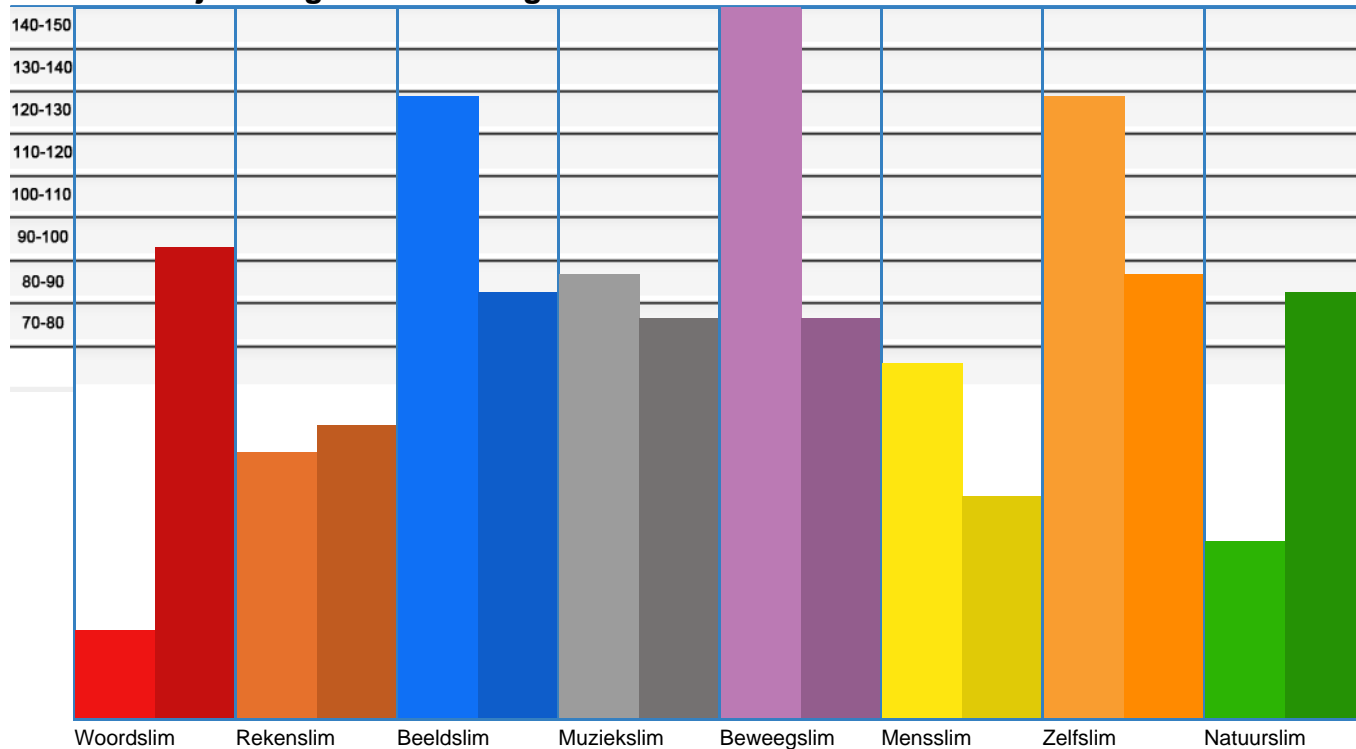

Grafiek met jouw eigen meter tov gemiddelde iedereen

Informatie IQ Meter slimheden

Verbaal / linguïstische intelligentie.

Slimmer worden?

Logisch / mathematische intelligentie.

Slimmer worden?

Visueel / ruimtelijke intelligentie.

Slimmer worden?

Muzikaal / ritmische intelligentie.

Slimmer worden?

Lichamelijke / kinesthetische intelligentie.

Slimmer worden?

Interpersoonlijke intelligentie.

Slimmer worden?

Intrapersoonlijke intelligentie.

Slimmer worden?

Natuurgerichte intelligentie.

Slimmer worden?

Zoekt je een IQ Test, kijk dan op : www.intelligentietest.nl

Ook voor bijbanen en stages: NationaleVacaturebank.nl

Zoek je een opleiding, kijk dan op : www.eduhub.nl

IQ-Meter is een initiatief van : intelligentietest.nl